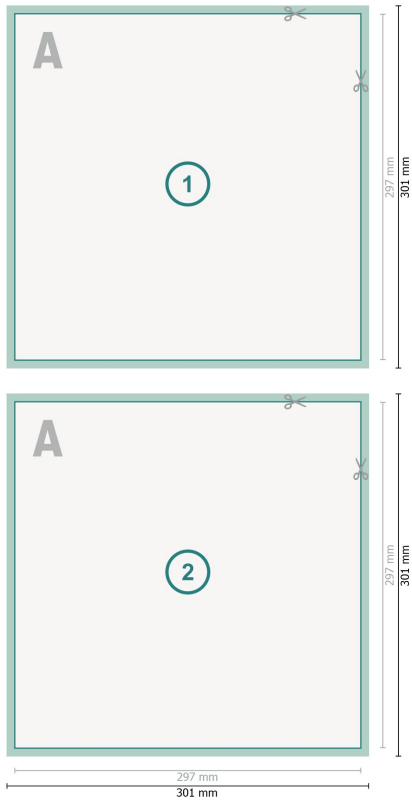

Flyers, A3-Carré

Format de données (incl. 2 mm fond perdu):

30,1 x 30,1 cm

fond perdu:

2 mm

Format final:

29,7 x 29,7 cm

Distance de sécurité:

4 mm

distance entre le texte/les informations et le bord du format final. Ceci empêche d'entamer le motif.

Explication des symboles

 Fond perdu

 Sens de lecture

 Format final

 Format de données

 Nous découpons/perforons votre produit ici

Remarque :

Prévoir une marge de sécurité comme indiqué.

Placer les couleurs de fond, images ou graphiques jusqu'au bord du format de données.

Lors de la production, il peut y avoir des tolérances suite à la découpe ou au pli.