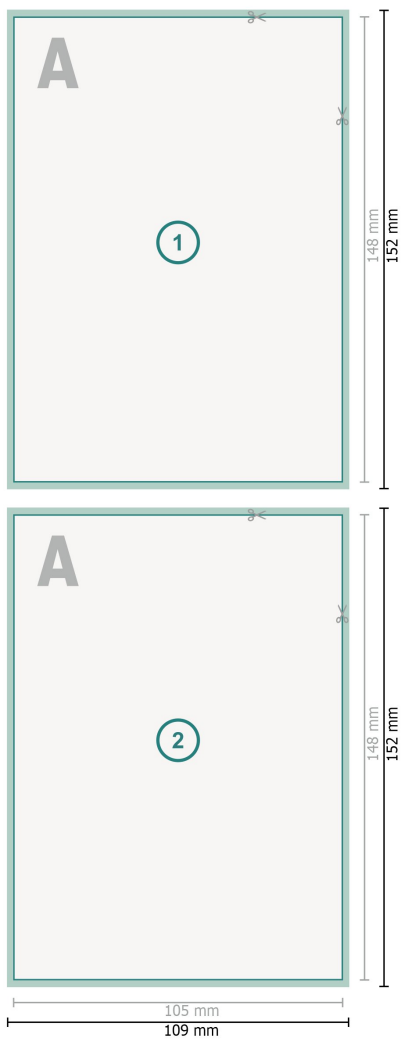

## Flyers, A6

**Format de données (incl. 2 mm fond perdu):**

10,9 x 15,2 cm

**fond perdu:**

2 mm

**Format final:**

10,5 x 14,8 cm

**Distance de sécurité:**

4 mm

distance entre le texte/les informations et le bord du format final. Ceci empêche d'entamer le motif.

**Explication des symboles**

-  Fond perdu
-  Sens de lecture
-  Format final
-  Format de données
-  Nous découpons/perforons votre produit ici

---

**Remarque :**

Prévoir une marge de sécurité comme indiqué.

Placer les couleurs de fond, images ou graphiques jusqu'au bord du format de données.

Lors de la production, il peut y avoir des tolérances suite à la découpe ou au pli.