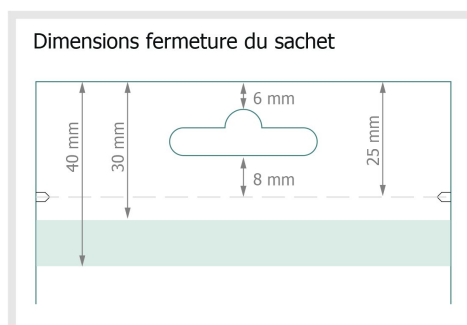

Poches stand-up, 750 ml, 4/0

Dimension du produit:

16 x 25 cm

Format de données:

18 x 61 cm

Format final:

16 x 59 cm

fond perdu:

3 mm

Distance de sécurité:

4 mm

distance entre le texte/les informations et le bord du format final. Ceci empêche d'entamer le motif.

Explication des symboles

- Fond perdu
- Sens de lecture
- Format final
- Format de données
- Nous découpons/perforons votre produit ici
- Rainage/Pliage

Remarque :

Prévoir une marge de sécurité comme indiqué.

Placer les couleurs de fond, images ou graphiques jusqu'au bord du format de données.

Lors de la production, il peut y avoir des tolérances suite à la découpe ou au pli.