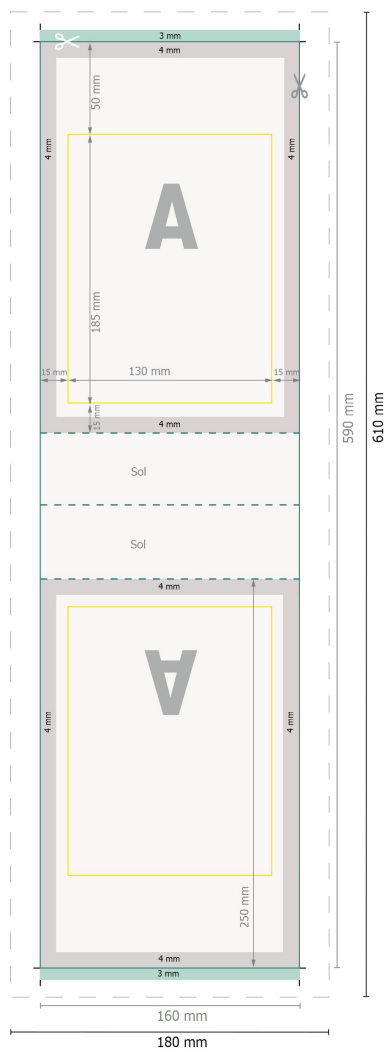

Poches stand-up, 750 ml, 4/0

Dimension du produit:

16 x 25 cm

Format de données:

18 x 61 cm

Format final:

16 x 59 cm

fond perdu:

3 mm

Distance de sécurité:

4 mm

distance entre le texte/les informations et le bord du format final. Ceci empêche d'entamer le motif.

Explication des symboles

- Fond perdu
- Sens de lecture
- Format final
- Format de données
- Nous découpons/perforons votre produit ici
- Rainage/Pliage

Remarque :

Prévoir une marge de sécurité comme indiqué.

Placer les couleurs de fond, images ou graphiques jusqu'au bord du format de données.

Lors de la production, il peut y avoir des tolérances suite à la découpe ou au pli.