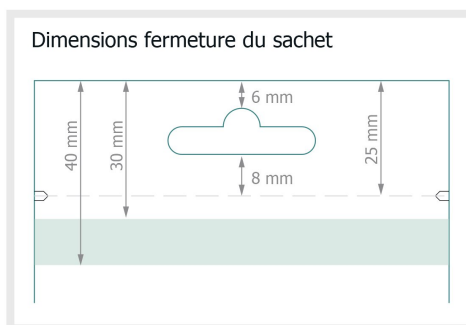

Poches stand-up, 500 ml, 4/0

Dimension du produit:

14 x 21 cm

Format de données:

16 x 52 cm

Format final:

14 x 50 cm

fond perdu:

3 mm

Distance de sécurité:

4 mm

distance entre le texte/les informations et le bord du format final. Ceci empêche d'entamer le motif.

Explication des symboles

- Fond perdu
- Sens de lecture
- Format final
- Format de données
- Nous découpons/perforons votre produit ici
- Rainage/Pliage

Remarque :

Prévoir une marge de sécurité comme indiqué.

Placer les couleurs de fond, images ou graphiques jusqu'au bord du format de données.

Lors de la production, il peut y avoir des tolérances suite à la découpe ou au pli.