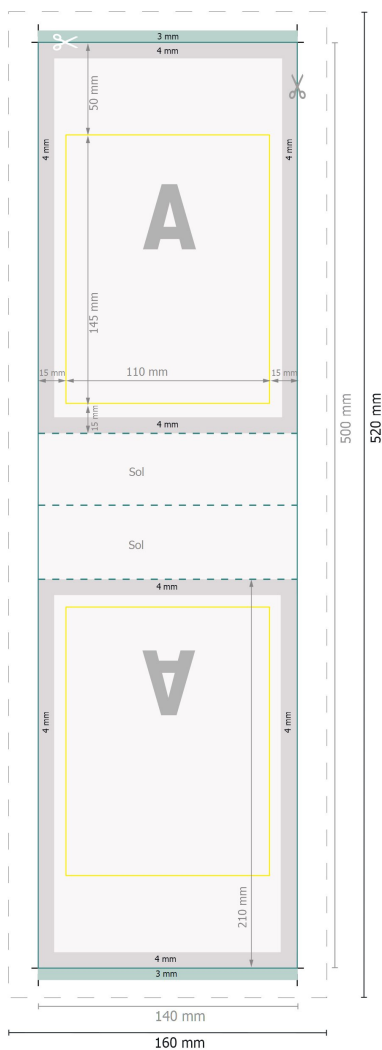

Poches stand-up, 500 ml, 4/0

Dimension du produit:

14 x 21 cm

Format de données:

16 x 52 cm

Format final:

14 x 50 cm

fond perdu:

3 mm

Distance de sécurité:

4 mm

distance entre le texte/les informations et le bord du format final. Ceci empêche d'entamer le motif.

Explication des symboles

- Fond perdu
- Sens de lecture
- Format final
- Format de données
- Nous découpons/perforons votre produit ici
- Rainage/Pliage

Remarque :

Prévoir une marge de sécurité comme indiqué.

Placer les couleurs de fond, images ou graphiques jusqu'au bord du format de données.

Lors de la production, il peut y avoir des tolérances suite à la découpe ou au pli.