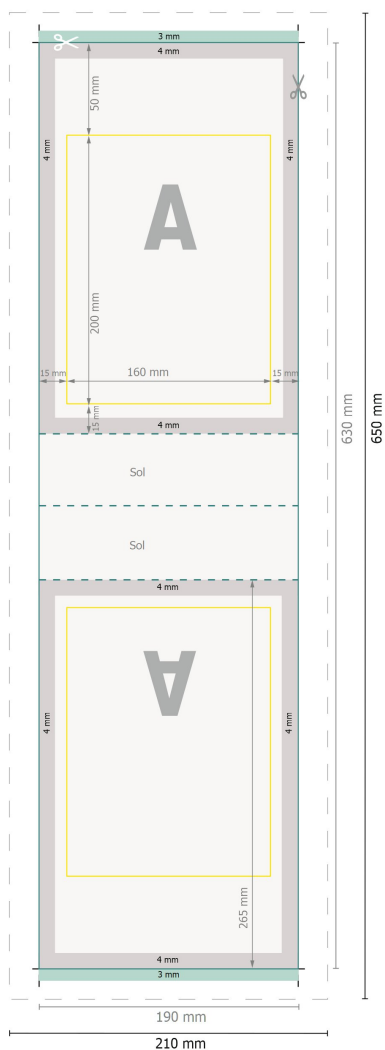

Poches stand-up, 1000 ml, 4/0

Dimension du produit:

19 x 26,5 cm

Format de données:

21 x 65 cm

Format final:

19 x 63 cm

fond perdu:

3 mm

Distance de sécurité:

4 mm

distance entre le texte/les informations et le bord du format final. Ceci empêche d'entamer le motif.

Explication des symboles

Fond perdu

Sens de lecture

Format final

Format de données

Nous découpons/perforons votre produit ici

Rainage/Pliage

Remarque :

Prévoir une marge de sécurité comme indiqué.

Placer les couleurs de fond, images ou graphiques jusqu'au bord du format de données.