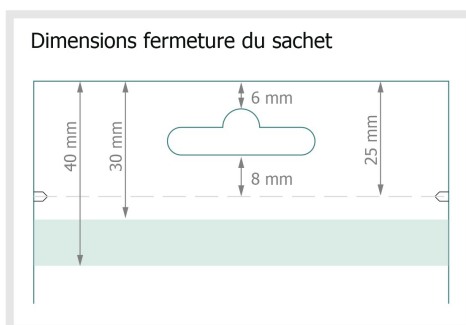

Poches stand-up, 1000 ml, 4/0

Dimension du produit:

19 x 26,5 cm

Format de données:

21 x 65 cm

Format final:

19 x 63 cm

fond perdu:

3 mm

Distance de sécurité:

4 mm

distance entre le texte/les informations et le bord du format final. Ceci empêche d'entamer le motif.

Explication des symboles

Fond perdu

Sens de lecture

Format final

Format de données

Nous découpons/perforons votre produit ici

Rainage/Pliage

Remarque :

Prévoir une marge de sécurité comme indiqué.

Placer les couleurs de fond, images ou graphiques jusqu'au bord du format de données.