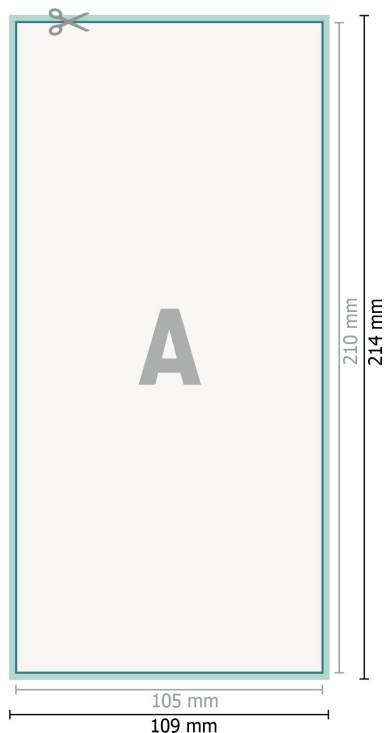

Flyers en papier éco/naturel, DL

Format de données (incl. 2 mm fond perdu):

10,9 x 21,4 cm

fond perdu:

2 mm

Format final:

10,5 x 21 cm

Distance de sécurité:

4 mm

distance entre le texte/les informations et le bord du format final. Ceci empêche d'entamer le motif.

Explication des symboles

-  Fond perdu
-  Sens de lecture
-  Format final
-  Format de données
-  Nous découpons/perforons votre produit ici

Remarque :

Prévoir une marge de sécurité comme indiqué.

Placer les couleurs de fond, images ou graphiques jusqu'au bord du format de données.

Lors de la production, il peut y avoir des tolérances suite à la découpe ou au pli.