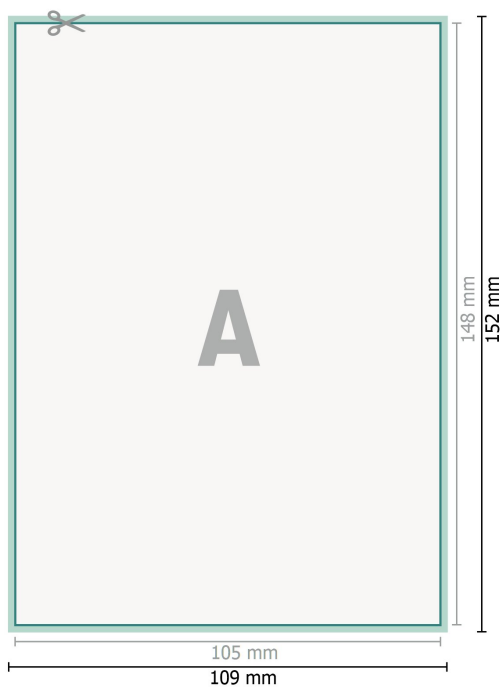

Flyers en papier éco/naturel, A6

Format de données (incl. 2 mm fond perdu):

10,9 x 15,2 cm

fond perdu:

2 mm

Format final:

10,5 x 14,8 cm

Distance de sécurité:

4 mm

distance entre le texte/les informations et le bord du format final. Ceci empêche d'entamer le motif.

Explication des symboles

 Fond perdu

 Sens de lecture

 Format final

 Format de données

 Nous découpons/perforons votre produit ici

Remarque :

Prévoir une marge de sécurité comme indiqué.

Placer les couleurs de fond, images ou graphiques jusqu'au bord du format de données.

Lors de la production, il peut y avoir des tolérances suite à la découpe ou au pli.