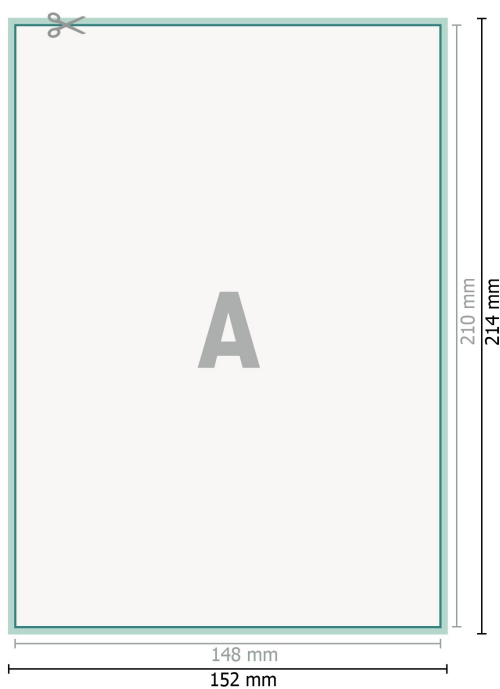

## Flyers en papier éco/naturel, A5

**Format de données (incl. 2 mm fond perdu):**

15,2 x 21,4 cm

**fond perdu:**

2 mm

**Format final:**

14,8 x 21 cm

**Distance de sécurité:**

4 mm

distance entre le texte/les informations et le bord du format final. Ceci empêche d'entamer le motif.