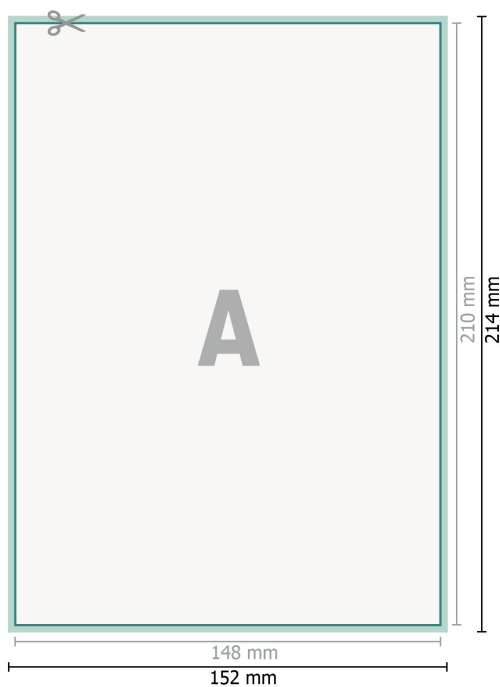

## Certificats, A5

**Format de données (incl. 2 mm fond perdu):**

15,2 x 21,4 cm

**fond perdu:**

2 mm

**Format final:**

14,8 x 21 cm

**Distance de sécurité:**

4 mm

distance entre le texte/les informations et le bord du format final. Ceci empêche d'entamer le motif.