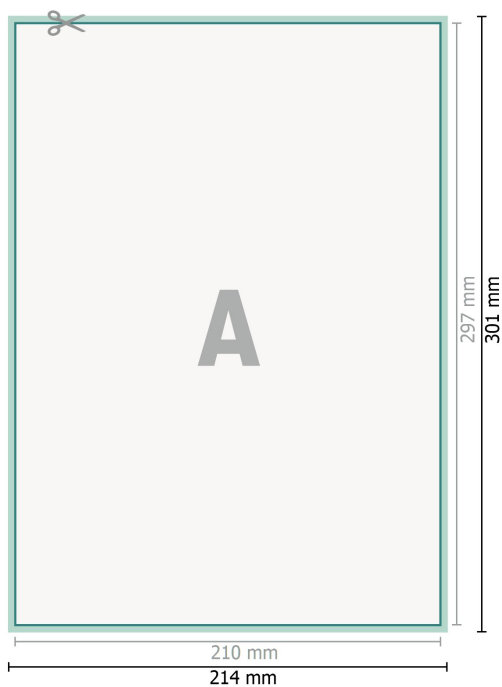

## Certificats, A4

**Format de données (incl. 2 mm fond perdu):**

21,4 x 30,1 cm

**fond perdu:**

2 mm

**Format final:**

21 x 29,7 cm

**Distance de sécurité:**

4 mm

distance entre le texte/les informations et le bord du format final. Ceci empêche d'entamer le motif.

**Explication des symboles**

 Fond perdu

 Sens de lecture

 Format final

 Format de données

 Nous découpons/perforons votre produit ici