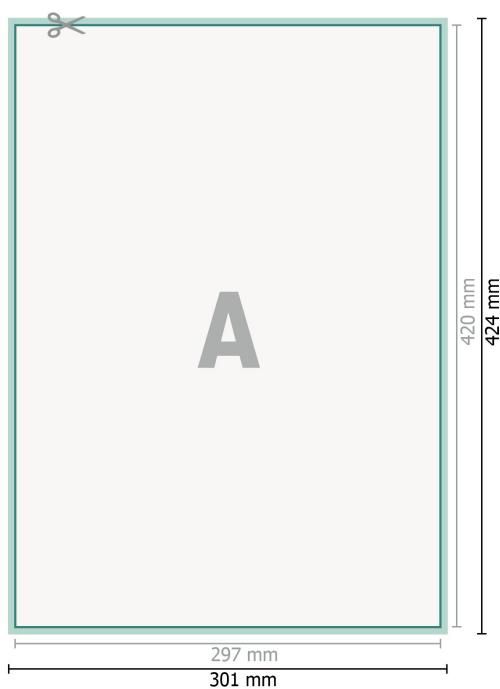

Certificats, A3

**Format de données (incl. 2 mm fond perdu):**

30,1 x 42,4 cm

fond perdu:

2 mm

Format final:

29,7 x 42 cm

Distance de sécurité:

4 mm

distance entre le texte/les informations et le bord du format final. Ceci empêche d'entamer le motif.

Explication des symboles

-  Fond perdu
-  Sens de lecture
-  Format final
-  Format de données
-  Nous découpons/perforons votre produit ici

Remarque :

Prévoir une marge de sécurité comme indiqué.

Placer les couleurs de fond, images ou graphiques jusqu'au bord du format de données.

Lors de la production, il peut y avoir des tolérances suite à la découpe ou au pli.