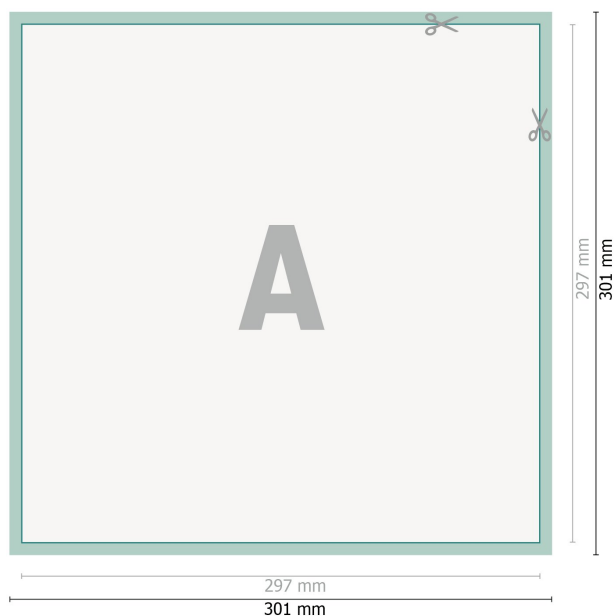

Flyers, A3-Carré

**Format de données (incl. 2 mm fond perdu):**

30,1 x 30,1 cm

fond perdu:

2 mm

Format final:

29,7 x 29,7 cm

Distance de sécurité:

4 mm

distance entre le texte/les informations et le bord du format final. Ceci empêche d'entamer le motif.

Explication des symboles

 Fond perdu

 Sens de lecture

 Format final

 Format de données

 Nous découpons/perforons votre produit ici