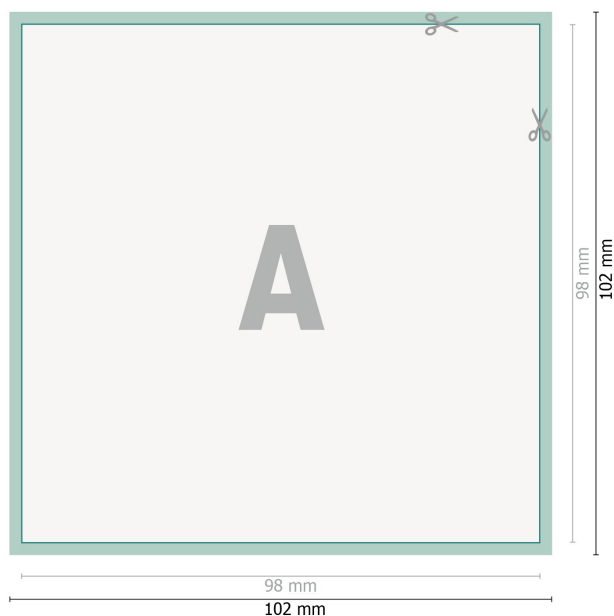

Flyers, petit carré

**Format de données (incl. 2 mm fond perdu):**

10,2 x 10,2 cm

fond perdu:

2 mm

Format final:

9,8 x 9,8 cm

Distance de sécurité:

4 mm

distance entre le texte/les informations et le bord du format final. Ceci empêche d'entamer le motif.

Explication des symboles

 Fond perdu

 Sens de lecture

 Format final

 Format de données

 Nous découpons/perforons votre produit ici