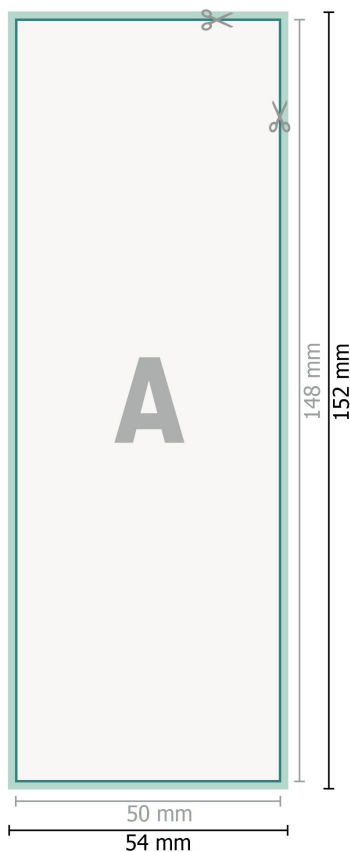

## Flyers, A6 moitié

**Format de données (incl. 2 mm fond perdu):**

5,4 x 15,2 cm

**fond perdu:**

2 mm

**Format final:**

5 x 14,8 cm

**Distance de sécurité:**

4 mm

distance entre le texte/les informations et le bord du format final. Ceci empêche d'entamer le motif.

**Explication des symboles**

-  Fond perdu
-  Sens de lecture
-  Format final
-  Format de données
-  Nous découpons/perforons votre produit ici

---

**Remarque :**

Prévoir une marge de sécurité comme indiqué.

Placer les couleurs de fond, images ou graphiques jusqu'au bord du format de données.

Lors de la production, il peut y avoir des tolérances suite à la découpe ou au pli.