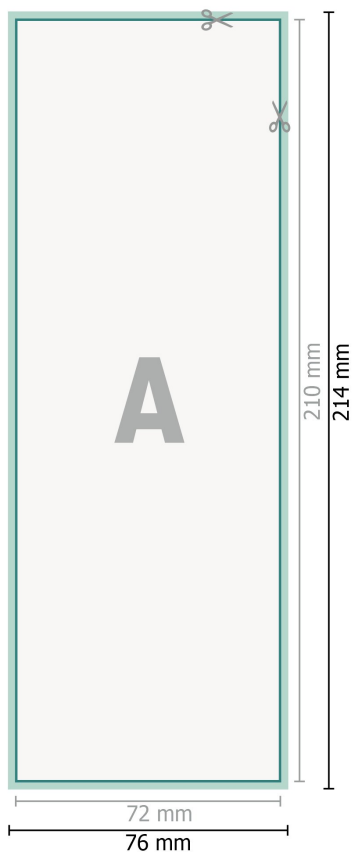

Flyers, A5 moitié

Format de données (incl. 2 mm fond perdu):

7,6 x 21,4 cm

fond perdu:

2 mm

Format final:

7,2 x 21 cm

Distance de sécurité:

4 mm

distance entre le texte/les informations et le bord du format final. Ceci empêche d'entamer le motif.

Explication des symboles

 Fond perdu

 Sens de lecture

 Format final

 Format de données

 Nous découpons/perforons votre produit ici

Remarque :

Prévoir une marge de sécurité comme indiqué.

Placer les couleurs de fond, images ou graphiques jusqu'au bord du format de données.

Lors de la production, il peut y avoir des tolérances suite à la découpe ou au pli.