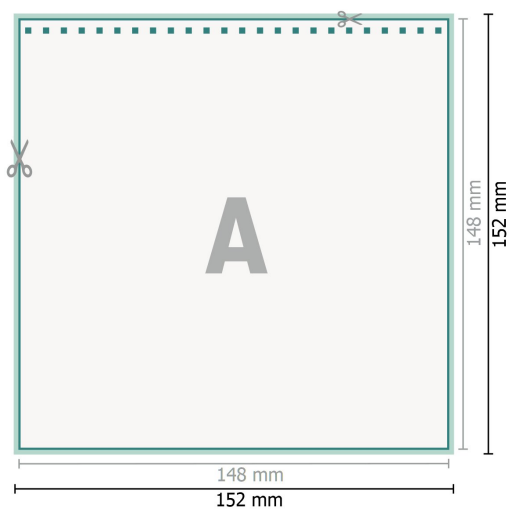

Calendriers de table de plusieurs pages, A5-Carré

A5-carré

Format de données (incl. 2 mm fond perdu):

15,2 x 15,2 cm

fond perdu:

2 mm

Format final:

14,8 x 14,8 cm

Distance de sécurité:

4 mm

distance entre le texte/les informations et le bord du format final. Ceci empêche d'entamer le motif.

Explication des symboles

 Fond perdu

 Sens de lecture

 Format final

 Format de données

 Nous découpons/perforons votre produit ici

Remarque :

Prévoir une marge de sécurité comme indiqué.

Placer les couleurs de fond, images ou graphiques jusqu'au bord du format de données.

Lors de la production, il peut y avoir des tolérances suite à la découpe ou au pli.