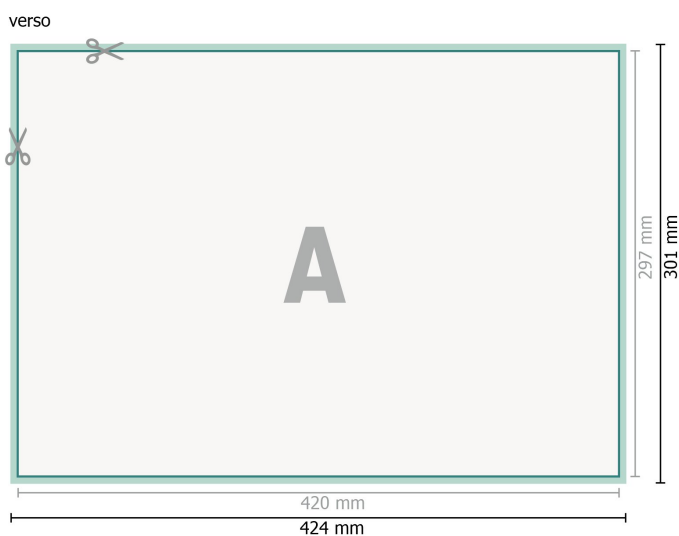

Calendrier annuel, A3

A3

Format de données (incl. 2 mm fond perdu):

42,4 x 30,1 cm

fond perdu:

2 mm

Format final:

42 x 29,7 cm

Distance de sécurité:

4 mm

distance entre le texte/les informations et le bord du format final. Ceci empêche d'entamer le motif.

Explication des symboles

- Fond perdu
- Sens de lecture
- Format final
- Format de données
- Nous découpons/perforons votre produit ici

Remarque :

Prévoir une marge de sécurité comme indiqué.

Placer les couleurs de fond, images ou graphiques jusqu'au bord du format de données.

Lors de la production, il peut y avoir des tolérances suite à la découpe ou au pli.