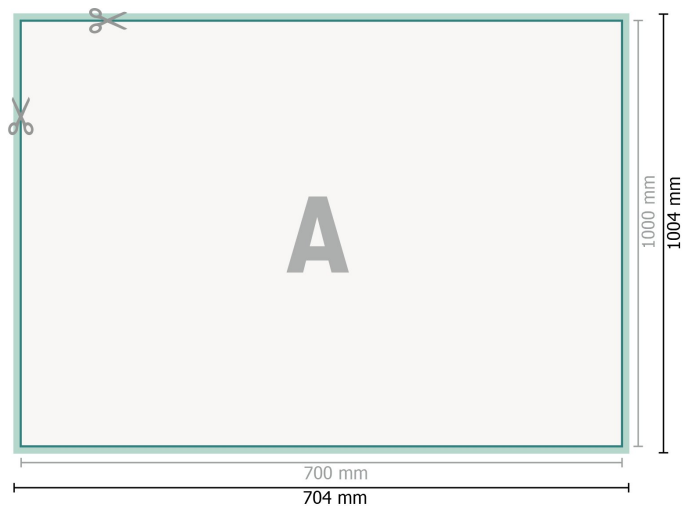

## Calendrier mural, 70 x 100 cm (B1)

B1

**Format de données (incl. 2 mm fond perdu):**

70,4 x 100,4 cm

**fond perdu:**

2 mm

**Format final:**

70 x 100 cm

**Distance de sécurité:**

4 mm

distance entre le texte/les informations et le bord du format final. Ceci empêche d'entamer le motif.