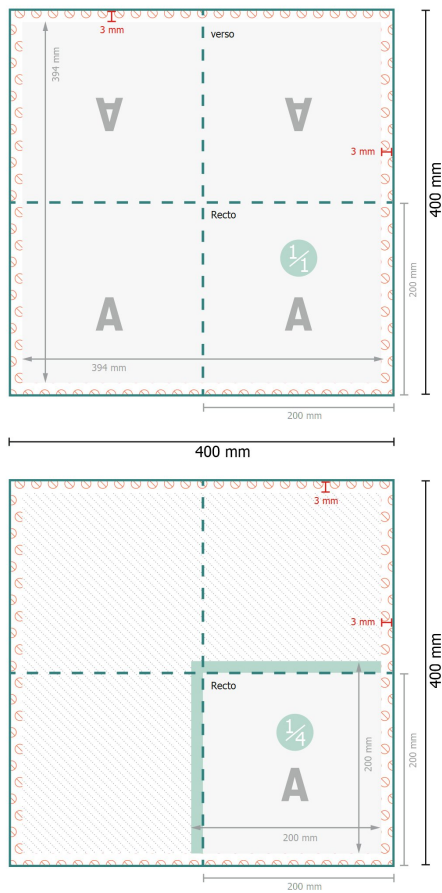

# Gabarit

Serviettes (Airlaid BIO), 20 x 20 cm

20 x 20 cm

## Explication des symboles

- A** Sens de lecture
- Format final
- Format de données
- Rainage/Pliage
- Non imprimable

## Remarque :

Prévoir une marge de sécurité comme indiqué.

Placer les couleurs de fond, images ou graphiques jusqu'au bord du format de données.

Lors de la production, il peut y avoir des tolérances suite à la découpe ou au pli.