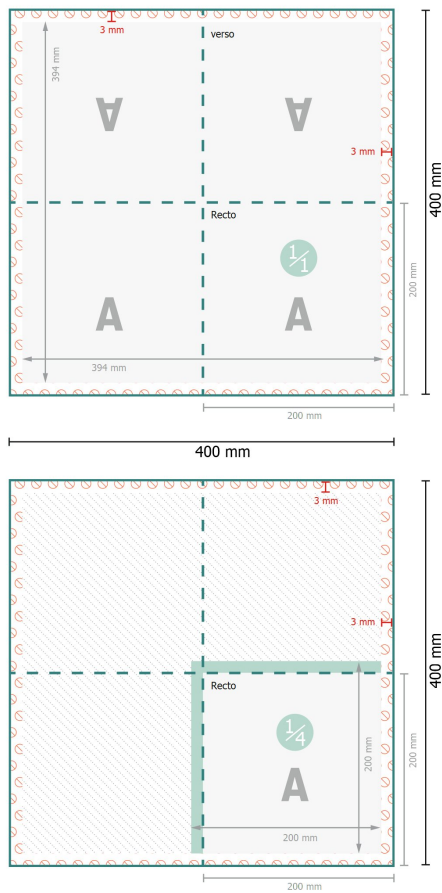

Serviettes (Airlaid), 20 x 20 cm

20 x 20 cm

Format de données:

40 x 40 cm

Format final (fermé):

20 x 20 cm

Distance de sécurité:

4 mm

distance entre le texte/les informations et le bord du format final. Ceci empêche d'entamer le motif.

Explication des symboles

A Sens de lecture

Format final

Format de données

Rainage/Pliage

Non imprimable

Remarque :

Prévoir une marge de sécurité comme indiqué.

Placer les couleurs de fond, images ou graphiques jusqu'au bord du format de données.

Lors de la production, il peut y avoir des tolérances suite à la découpe ou au pli.