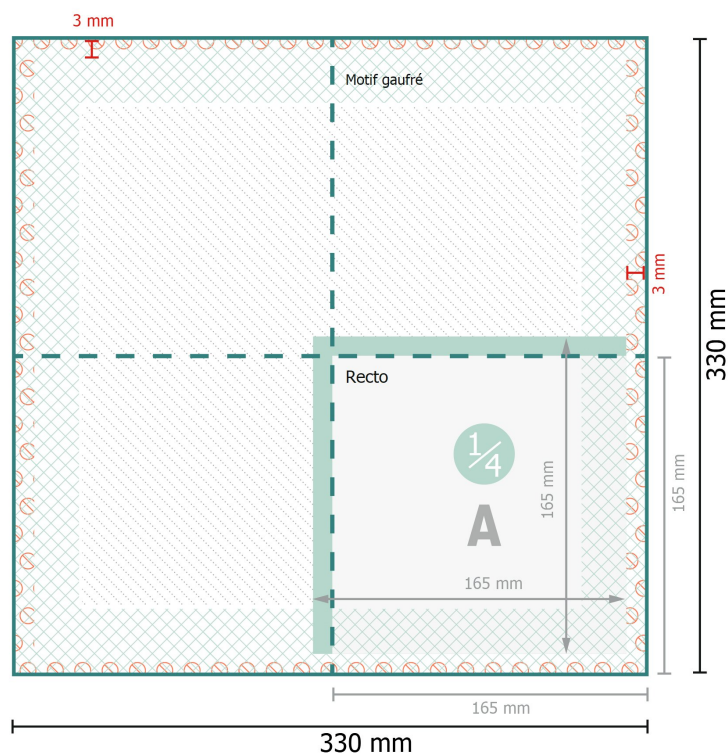

# Gabarit

Serviettes (non-tissé BIO), 16,5 x 16,5 cm

16,5 x 16,5 cm

**Format de données:**

33 x 33 cm

**Format final (fermé):**

16,5 x 16,5 cm

**Distance de sécurité:**

4 mm

distance entre le texte/les informations et le bord du format final. Ceci empêche d'entamer le motif.

**Explication des symboles**

**A** Sens de lecture

Format final

Format de données

Rainage/Pliage

Non imprimable

**Remarque :**

Prévoir une marge de sécurité comme indiqué.

Placer les couleurs de fond, images ou graphiques jusqu'au bord du format de données.

Lors de la production, il peut y avoir des tolérances suite à la découpe ou au pli.