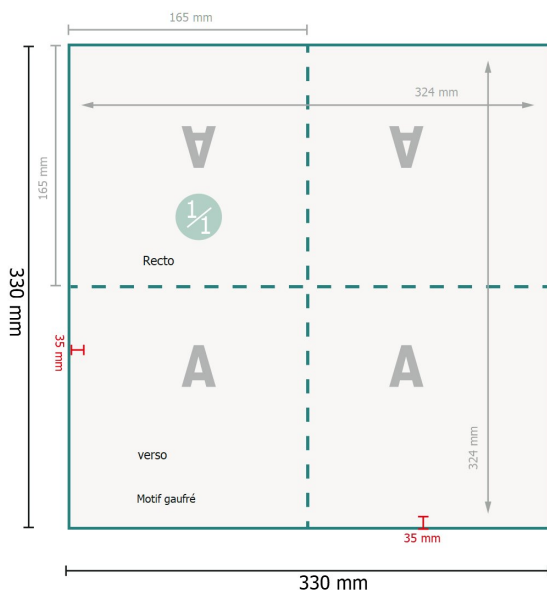

Serviettes (non-tissé), 16,5 x 16,5 cm

Format de données:

33 x 33 cm

Format final (fermé):

16,5 x 16,5 cm

Distance de sécurité:

4 mm

distance entre le texte/les informations et le bord du format final. Ceci empêche d'entamer le motif.

Explication des symboles

-  Fond perdu
-  Sens de lecture
-  Format final
-  Format de données
-  Non imprimable
-  Rainage/Pliage

Remarque :

Prévoir une marge de sécurité comme indiqué.

Placer les couleurs de fond, images ou graphiques jusqu'au bord du format de données.