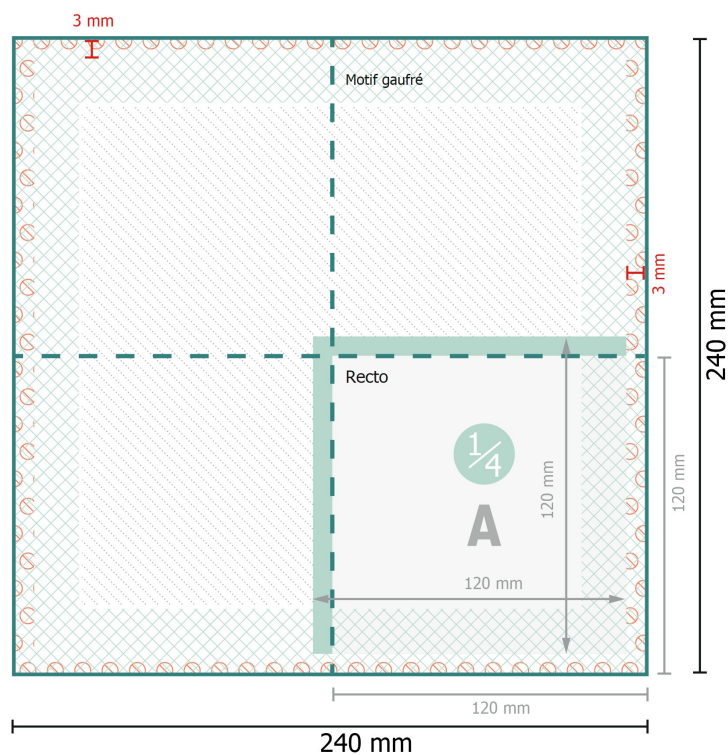

Serviettes (non-tissé BIO), 12 x 12 cm

12 x 12 cm

Format de données:

24 x 24 cm

Format final (fermé):

12 x 12 cm

Distance de sécurité:

4 mm

distance entre le texte/les informations et le bord du format final. Ceci empêche d'entamer le motif.

Explication des symboles

A Sens de lecture

—|— Format final

—|— Format de données

- - - Rainage/Pliage

⊘ Non imprimable

Remarque :

Prévoir une marge de sécurité comme indiqué.

Placer les couleurs de fond, images ou graphiques jusqu'au bord du format de données.

Lors de la production, il peut y avoir des tolérances suite à la découpe ou au pli.