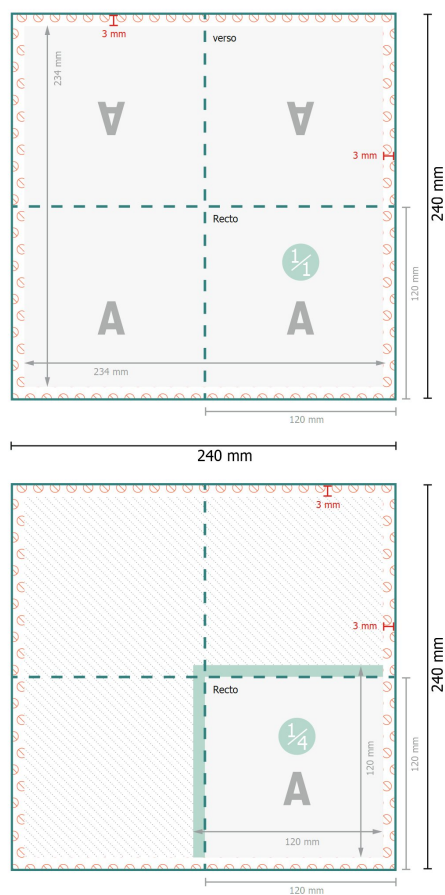

Serviettes (Airlaid), 12 x 12 cm

12 x 12 cm

Format de données:

24 x 24 cm

Format final (fermé):

12 x 12 cm

Distance de sécurité:

4 mm

distance entre le texte/les informations et le bord du format final. Ceci empêche d'entamer le motif.

Explication des symboles

A Sens de lecture

— Format final

— Format de données

- - - Rainage/Pliage

⊘ Non imprimable

Remarque :

Prévoir une marge de sécurité comme indiqué.

Placer les couleurs de fond, images ou graphiques jusqu'au bord du format de données.

Lors de la production, il peut y avoir des tolérances suite à la découpe ou au pli.