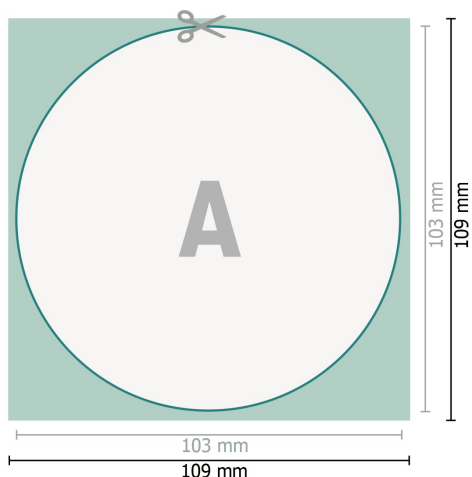

Sous verre, Diamètre, de 10,3 cm

Format de données (incl. 3 mm fond perdu):

10,9 x 10,9 cm

fond perdu:

3 mm

Format final:

10,3 x 10,3 cm

Distance de sécurité:

4 mm

distance entre le texte/les informations et le bord du format final. Ceci empêche d'entamer le motif.

Explication des symboles

 Fond perdu

 Sens de lecture

 Format final

 Format de données

 Nous découpons/perforons votre produit ici

Remarque :

Prévoir une marge de sécurité comme indiqué.

Placer les couleurs de fond, images ou graphiques jusqu'au bord du format de données.

Lors de la production, il peut y avoir des tolérances suite à la découpe ou au pli.