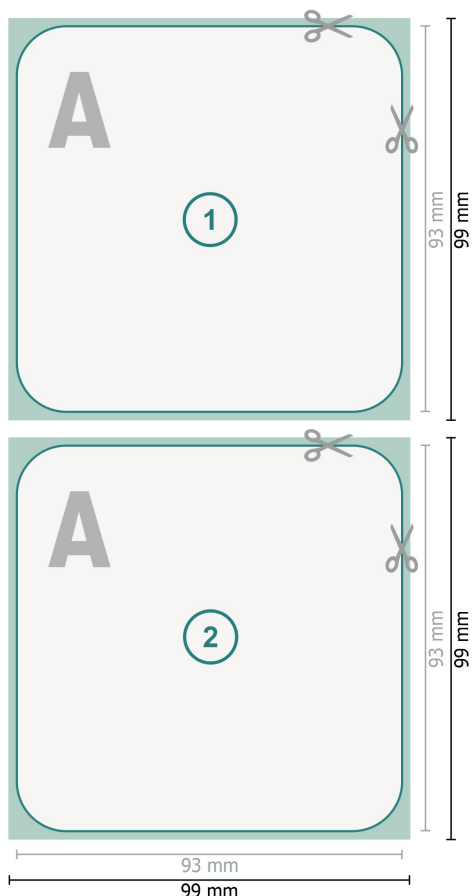

Sous verre, Format carré

Format de données (incl. 3 mm fond perdu):

9,9 x 9,9 cm

fond perdu:

3 mm

Format final:

9,3 x 9,3 cm

Distance de sécurité:

4 mm

distance entre le texte/les informations et le bord du format final. Ceci empêche d'entamer le motif.

Explication des symboles

-  Fond perdu
-  Sens de lecture
-  Format final
-  Format de données
-  Nous découpons/perforons votre produit ici

Remarque :

Prévoir une marge de sécurité comme indiqué.

Placer les couleurs de fond, images ou graphiques jusqu'au bord du format de données.

Lors de la production, il peut y avoir des tolérances suite à la découpe ou au pli.