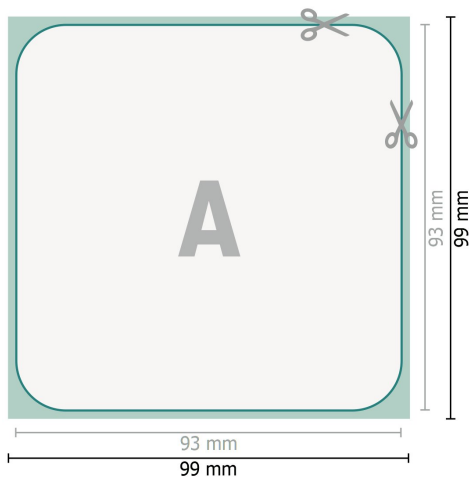

Sous verre, Format carré

Format de données (incl. 3 mm fond perdu):

9,9 x 9,9 cm

fond perdu:

3 mm

Format final:

9,3 x 9,3 cm

Distance de sécurité:

4 mm

distance entre le texte/les informations et le bord du format final. Ceci empêche d'entamer le motif.

Explication des symboles

-  Fond perdu
-  Sens de lecture
-  Format final
-  Format de données
-  Nous découpons/perforons votre produit ici