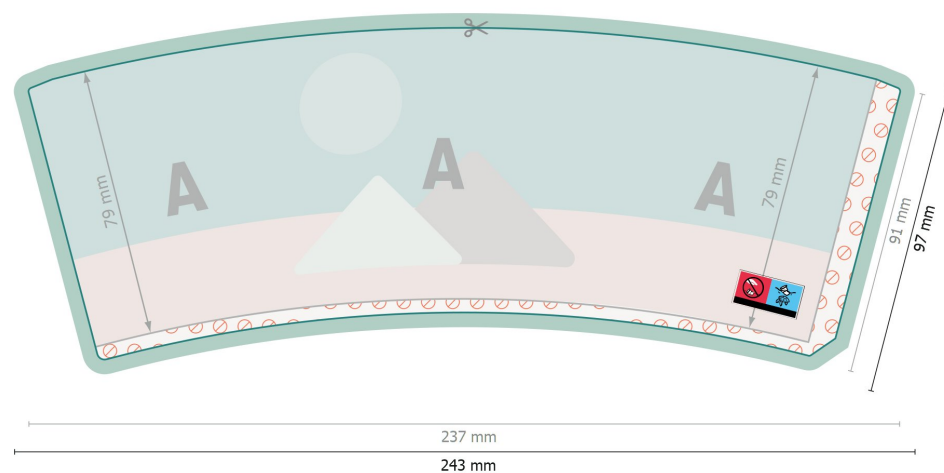

Gobelets en carton, 200 ml

Format de données (incl. 3 mm fond perdu):

24,3 x 9,7 cm

Format final:

23,7 x 9,1 cm

fond perdu:

3 mm

Distance de sécurité:

4 mm

distance entre le texte/les informations et le bord du format final. Ceci empêche d'entamer le motif.

Explication des symboles

 Fond perdu

 Sens de lecture

 Format final

 Format de données

 Nous découpons/perforons votre produit ici

 Non imprimable

Remarque :

Prévoir une marge de sécurité comme indiqué.

Placer les couleurs de fond, images ou graphiques jusqu'au bord du format de données.

Lors de la production, il peut y avoir des tolérances suite à la découpe ou au pli.