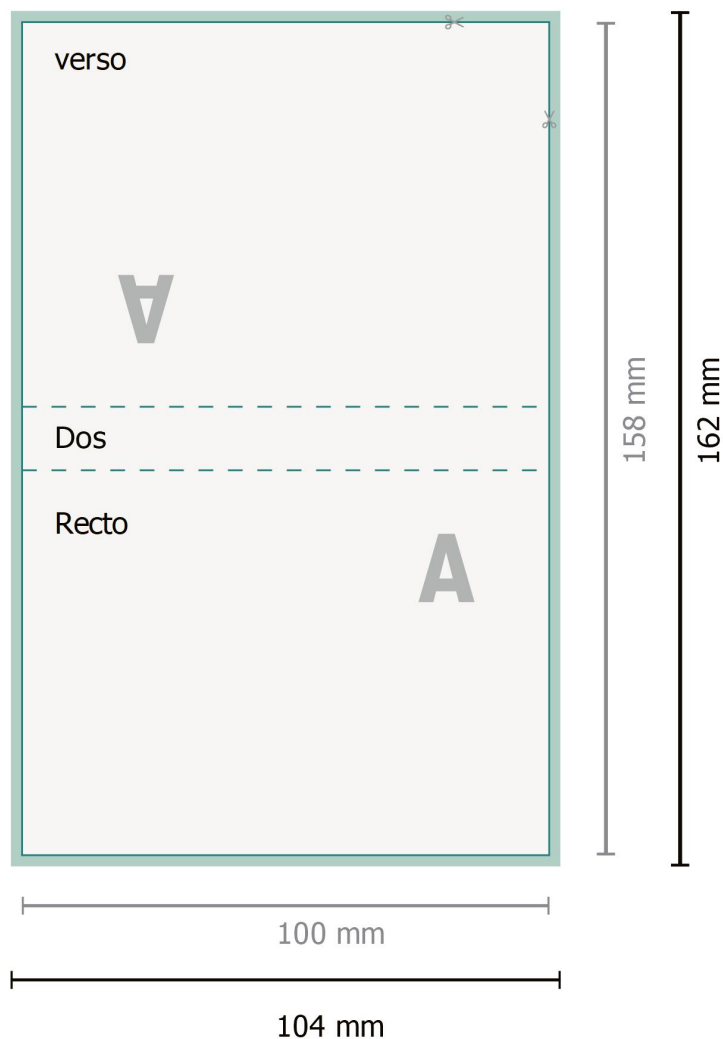

Couverture

Format de données (incl. 2 mm fond perdu):
10,4 x 16,2 cm

fond perdu:
2 mm

Format final (fermé):
10,5 x 7,8 cm

Distance de sécurité:
3 mm
distance entre le texte/les informations et le bord du format final. Ceci empêche d'entamer le motif.

Explication des symboles

-  Fond perdu
-  Sens de lecture
-  Format final
-  Format de données
-  Nous découpons/perforons votre produit ici
-  Rainage/Pliage

Remarque :

Prévoir une marge de sécurité comme indiqué.

Placer les couleurs de fond, images ou graphiques jusqu'au bord du format de données.

Lors de la production, il peut y avoir des tolérances suite à la découpe ou au pli.

Vous trouverez des indications sur les données d'impression sous la catégorie *Données d'impression* sur www.onlineprinters.lu