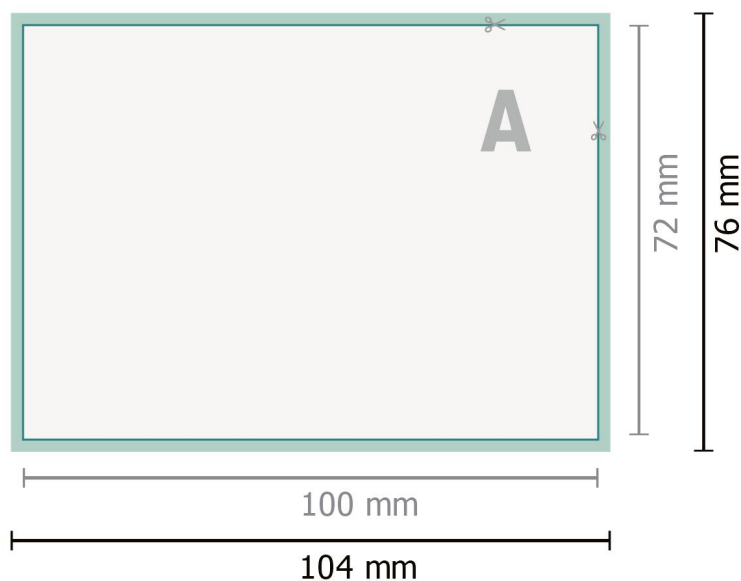

Sets de notes adhésives, 4/0  
50 feuilles (papier adhésif blanc)

**Format de données (incl. 2 mm fond perdu):**  
10,4 x 7,6 cm

**fond perdu:**  
2 mm

**Format final:**  
10 x 7,2 cm

**Distance de sécurité:**  
3 mm  
distance entre le texte/les informations et le bord du format final. Ceci empêche d'entamer le motif.

### Explication des symboles

-  Fond perdu
-  Sens de lecture
-  Format final
-  Format de données
-  Nous découpons/perforons votre produit ici
-  surface adhésive

### Remarque :

Prévoir une marge de sécurité comme indiqué.

Placer les couleurs de fond, images ou graphiques jusqu'au bord du format de données.

Lors de la production, il peut y avoir des tolérances suite à la découpe ou au pli.